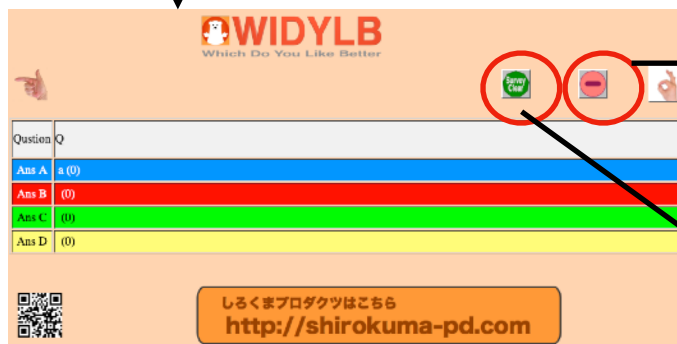

新しい質問をするときはここから質問の有効期限は登録後3ヶ月です

自分の投稿した質問には自分の質問を表す「MY Q」が表示されます

新しい質問をするときはその質問をクリック

画面を戻す時は指差しをクリック

質問の答えを選択してOKマークをクリック
解答欄の最後に付いている括弧内は回答をもらった数です。

自分の投稿した質問は取り消しができます。

アンケート結果をクリアしその時点から再度始められます

質問を種類別に表示できます'
 ANSWER:自分が答えた質問だけ
 FOLLOW:フォローしてる人の質問だけ
 MY :自分の質問だけ
 ALL :すべての質問
 QUIZ :クイズのみ